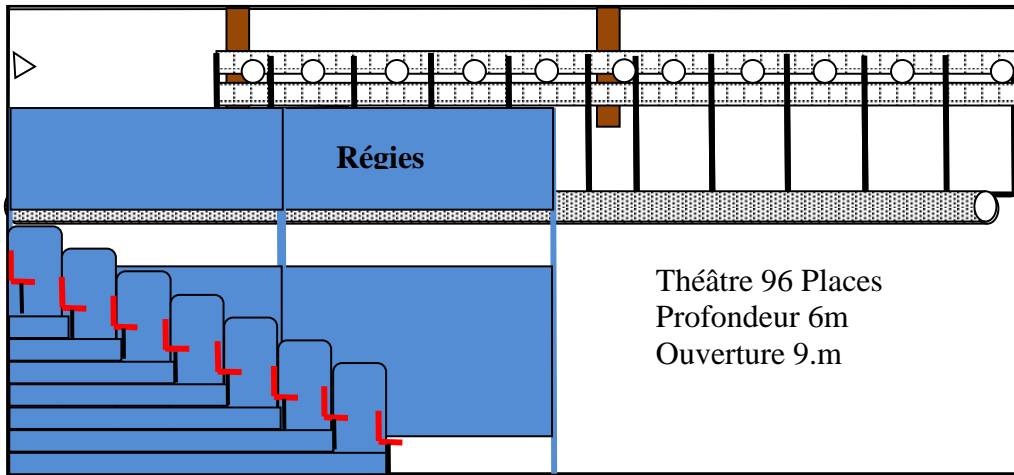

# G | J

**THÉÂTRE 96 places**

**Issue de secours**

Issue de secours

THÉÂTRE 64 places

9.50m

Entrée Public

Issue de secours

Issue de secours

MUSIQUE 280 Places

VUE DE COUPE LARGEUR MUSIQUE  
PLATEAU 8Mx4M

**LISTING PROJECTEUR**

10PC ADB 1KW  
4 PC Robert julliat 1Kw

6PC Strand 1kw Martelé 1PC Tec lumen 1KW Martelé

5PC Fresnel 500W      5PC Théâtre Alto Martelé 500w      10 PC Strand Martelé 500W  
2 Découpes RJ 613SX      6 Découpes RJ 614 S      2 Découpes 1KwStrand15/42  
4 Cycliodes asymétriques      4 Horyziodes symétriques  
37 PAR 64 Dont 10 CP60 / 16 CP61 / 19 CP62      10 F1  
8 Barres ledChauvet Colorado Batten RGBWA      1 Stroboscope 1,5KW  
8 Lyres Showtec Phantom Hybrid 3R  
1 machine à fumée Martin 1200 PRO / 1 Machine à brouillard UNIQUE 2.1  
1 Pied Wind-up / 6 pieds à crémaillère H 2m / 10 Platines de sol  
  
Gradateurs TYVOLI 48 X 3KW  
  
JEU D'ORGUE Zéro88 solution XL 48/96  
Scènesetter 24/48