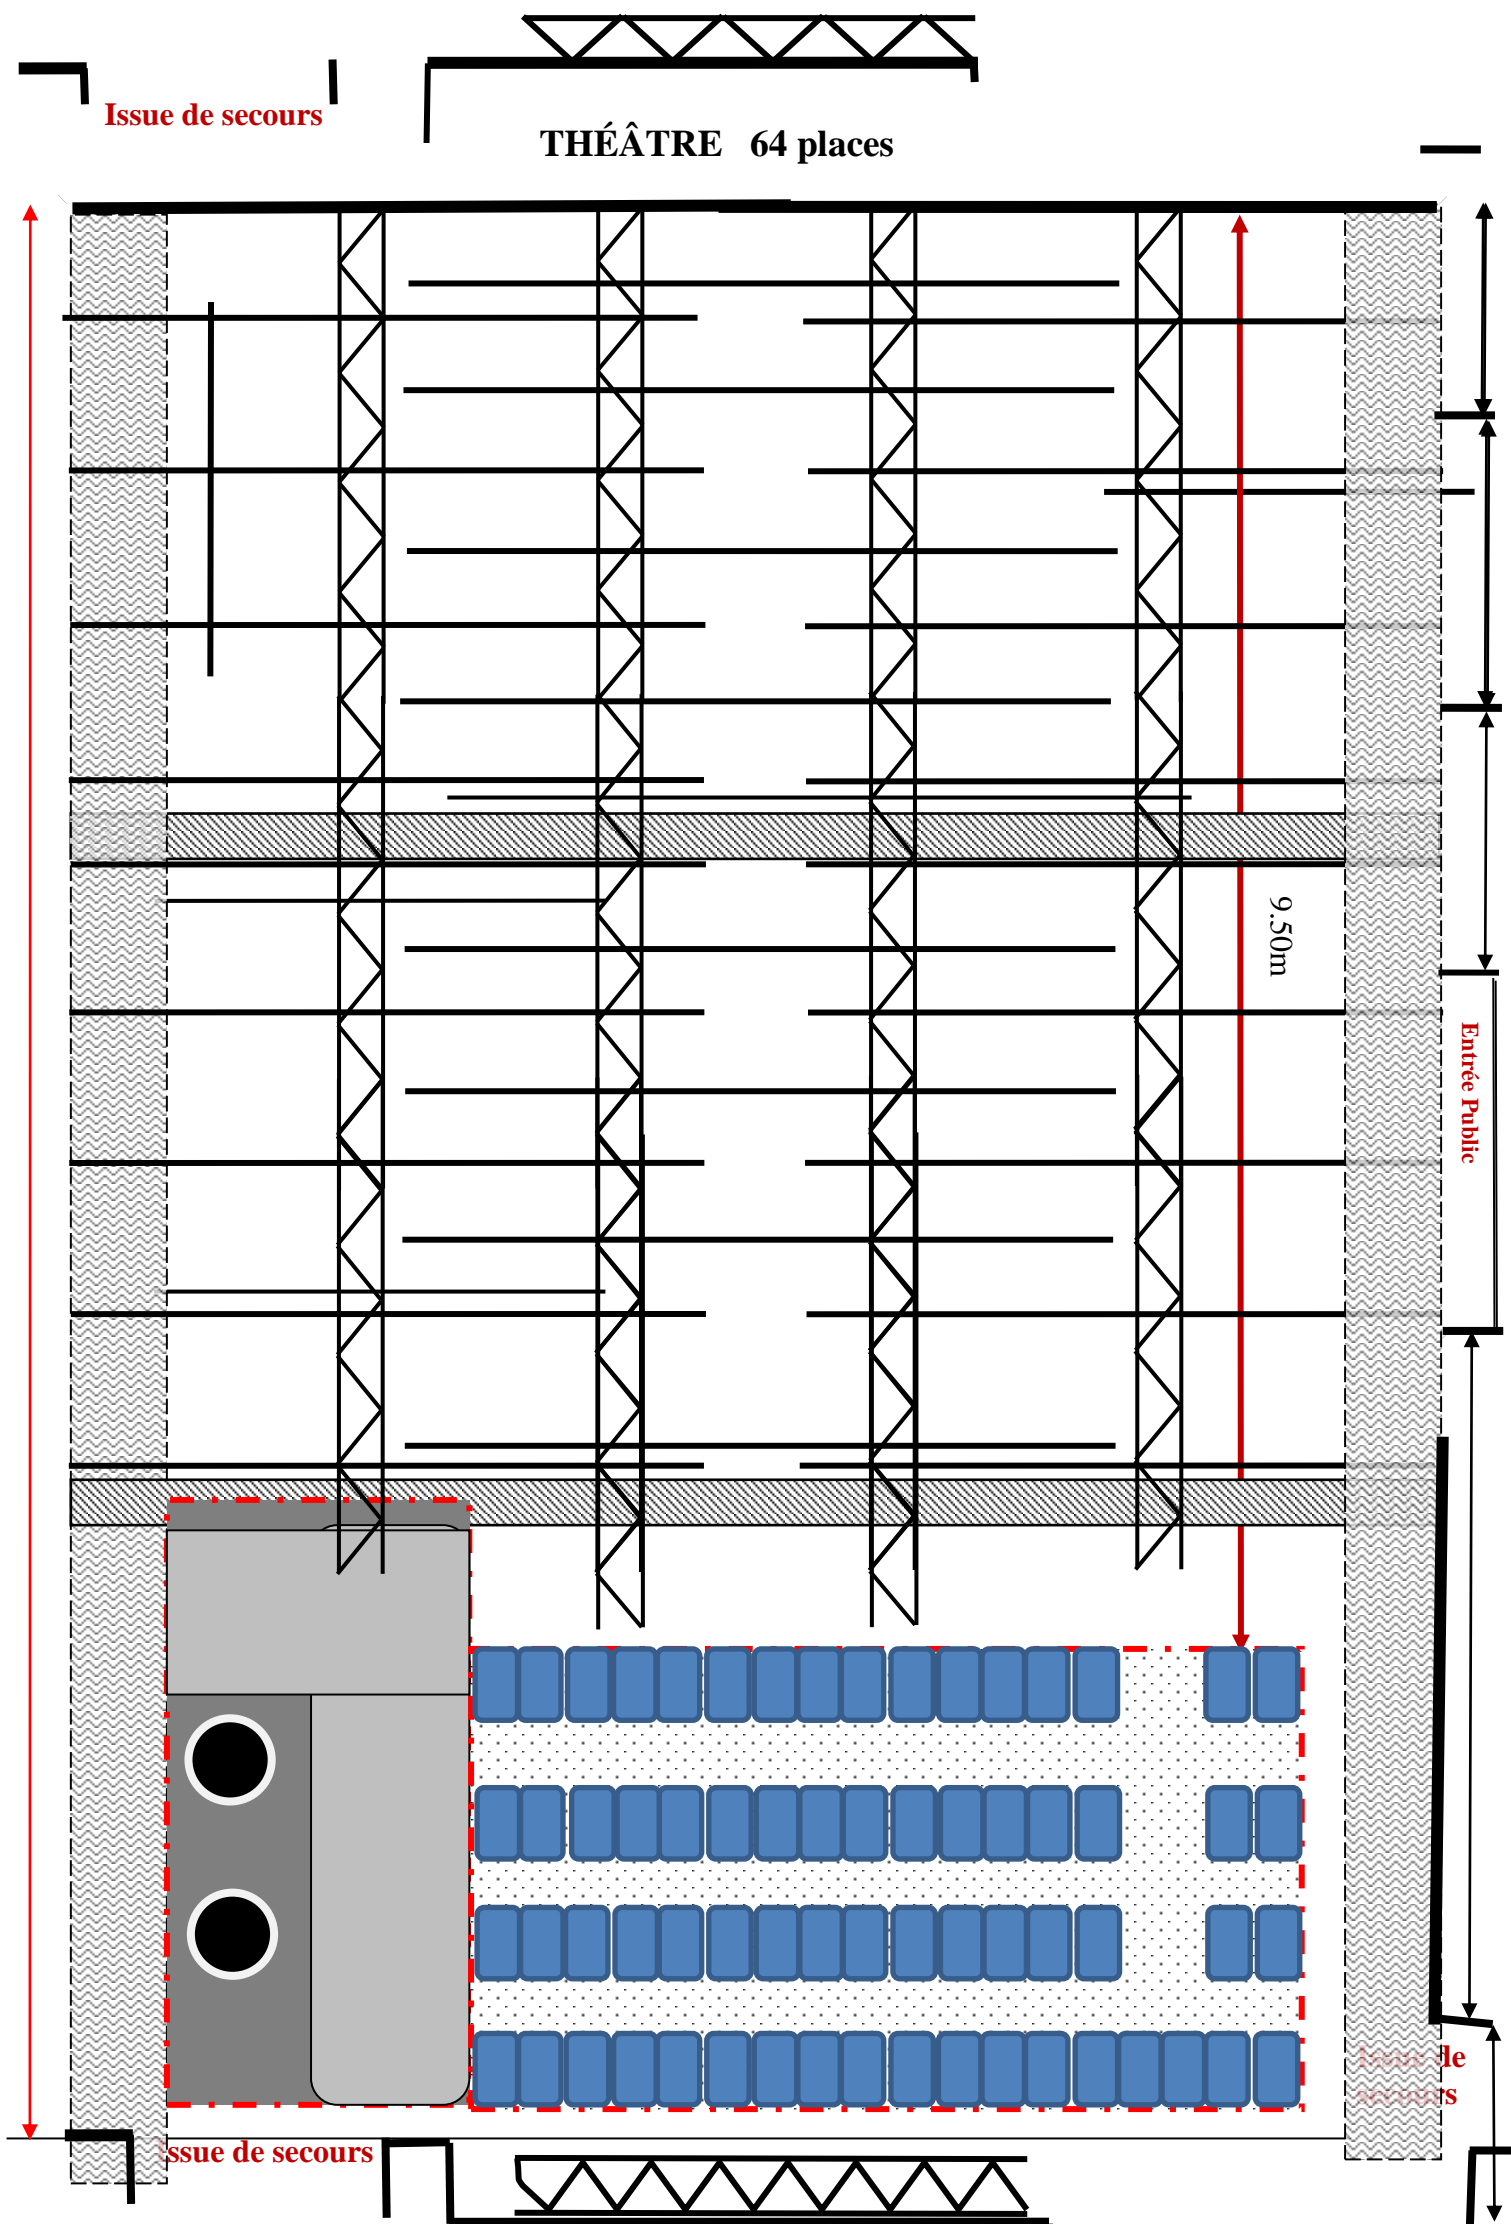

# G | J

**THÉÂTRE 96 places**

**Issue de secours**

Issue de secours

THÉÂTRE 64 places

9.50m

Entrée Public

Issue de secours

Issue de secours

MUSIQUE 280 Places

VUE DE COUPE LARGEUR MUSIQUE  
PLATEAU 8Mx4M

**LISTING PROJECTEUR**

10PC ADB 1KW  
4 PC Robert julliat 1Kw

6PC Strand 1kw Martelé 1PC Tec lumen 1KW Martelé

5PC Fresnel 500W      5PC Théâtre Alto Martelé 500w      10 PC Strand Martelé 500W  
2 Découpes RJ 613SX      6 Découpes RJ 614 S      2 Découpes 1KwStrand15/42  
4 Cycliodes asymétriques      4 Horyziodes symétriques  
37 PAR 64 Dont 10 CP60 / 16 CP61 / 19 CP62      10 F1  
8 Barres ledChauvet Colorado Batten RGBWA      1 Stroboscope 1,5KW  
8 Lyres Showtec Phantom Hybrid 3R  
1 machine à fumée Martin 1200 PRO / 1 Machine à brouillard UNIQUE 2.1  
1 Pied Wind-up / 6 pieds à crémaillère H 2m / 10 Platines de sol  
  
Gradateurs TYVOLI 48 X 3KW  
  
JEU D'ORGUE Zéro88 solution XL 48/96  
Scènesetter 24/48