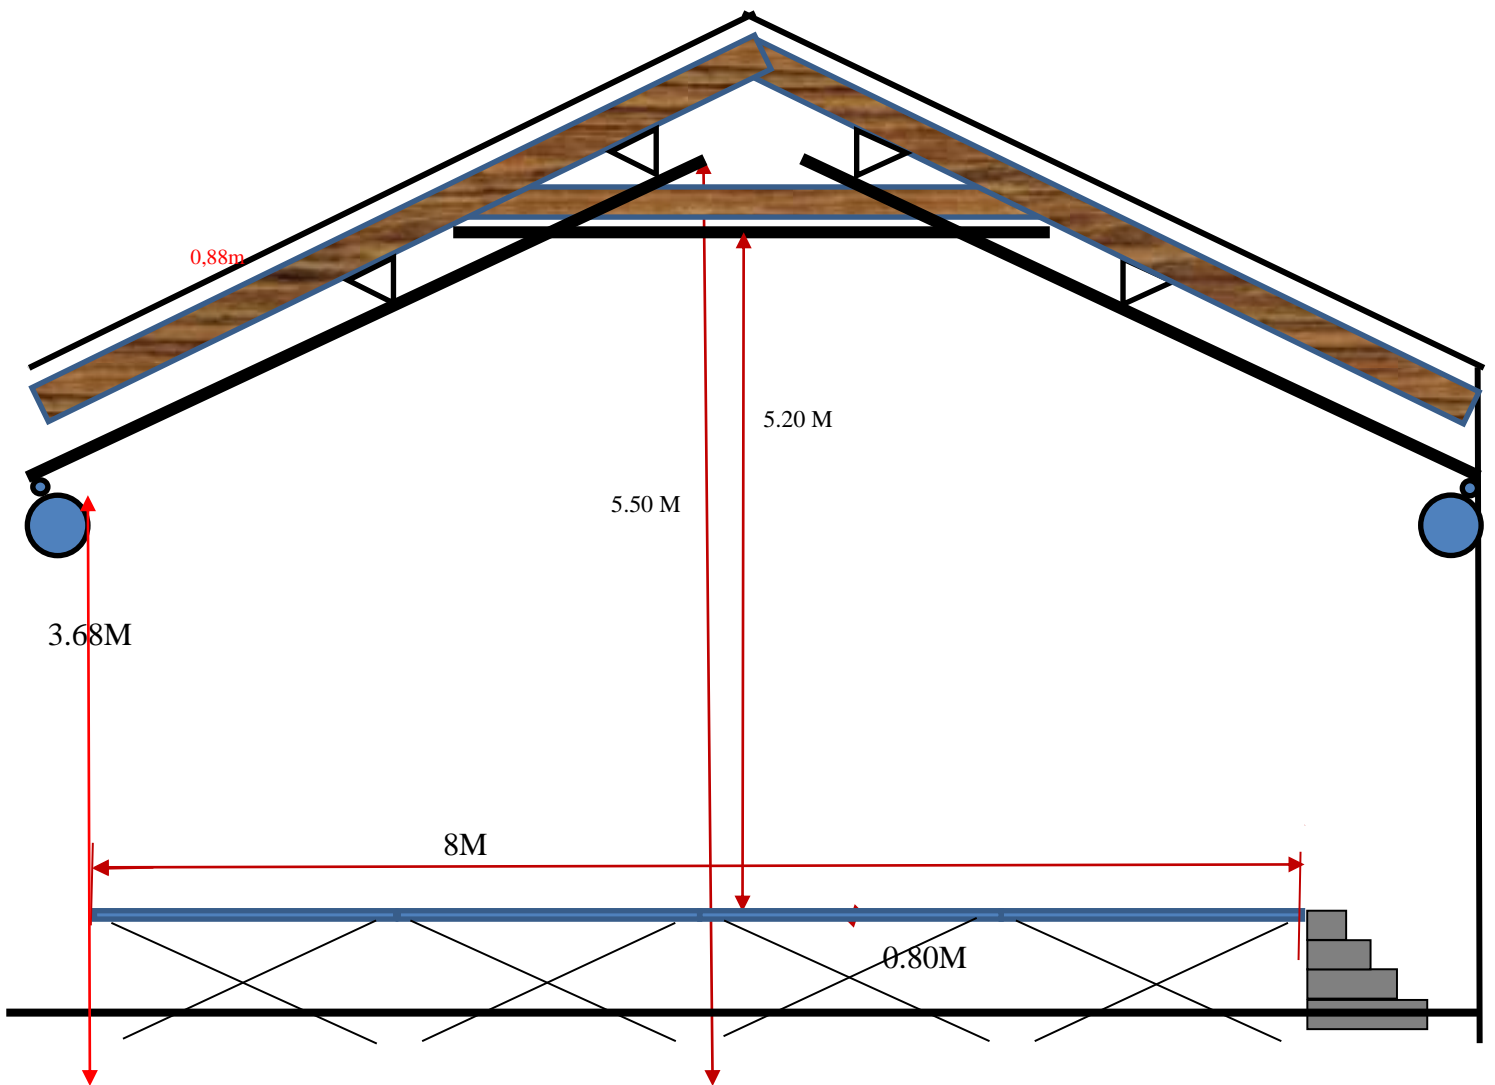

VUE DE COUPE LARGEUR MUSIQUE
PLATEAU 8Mx4M