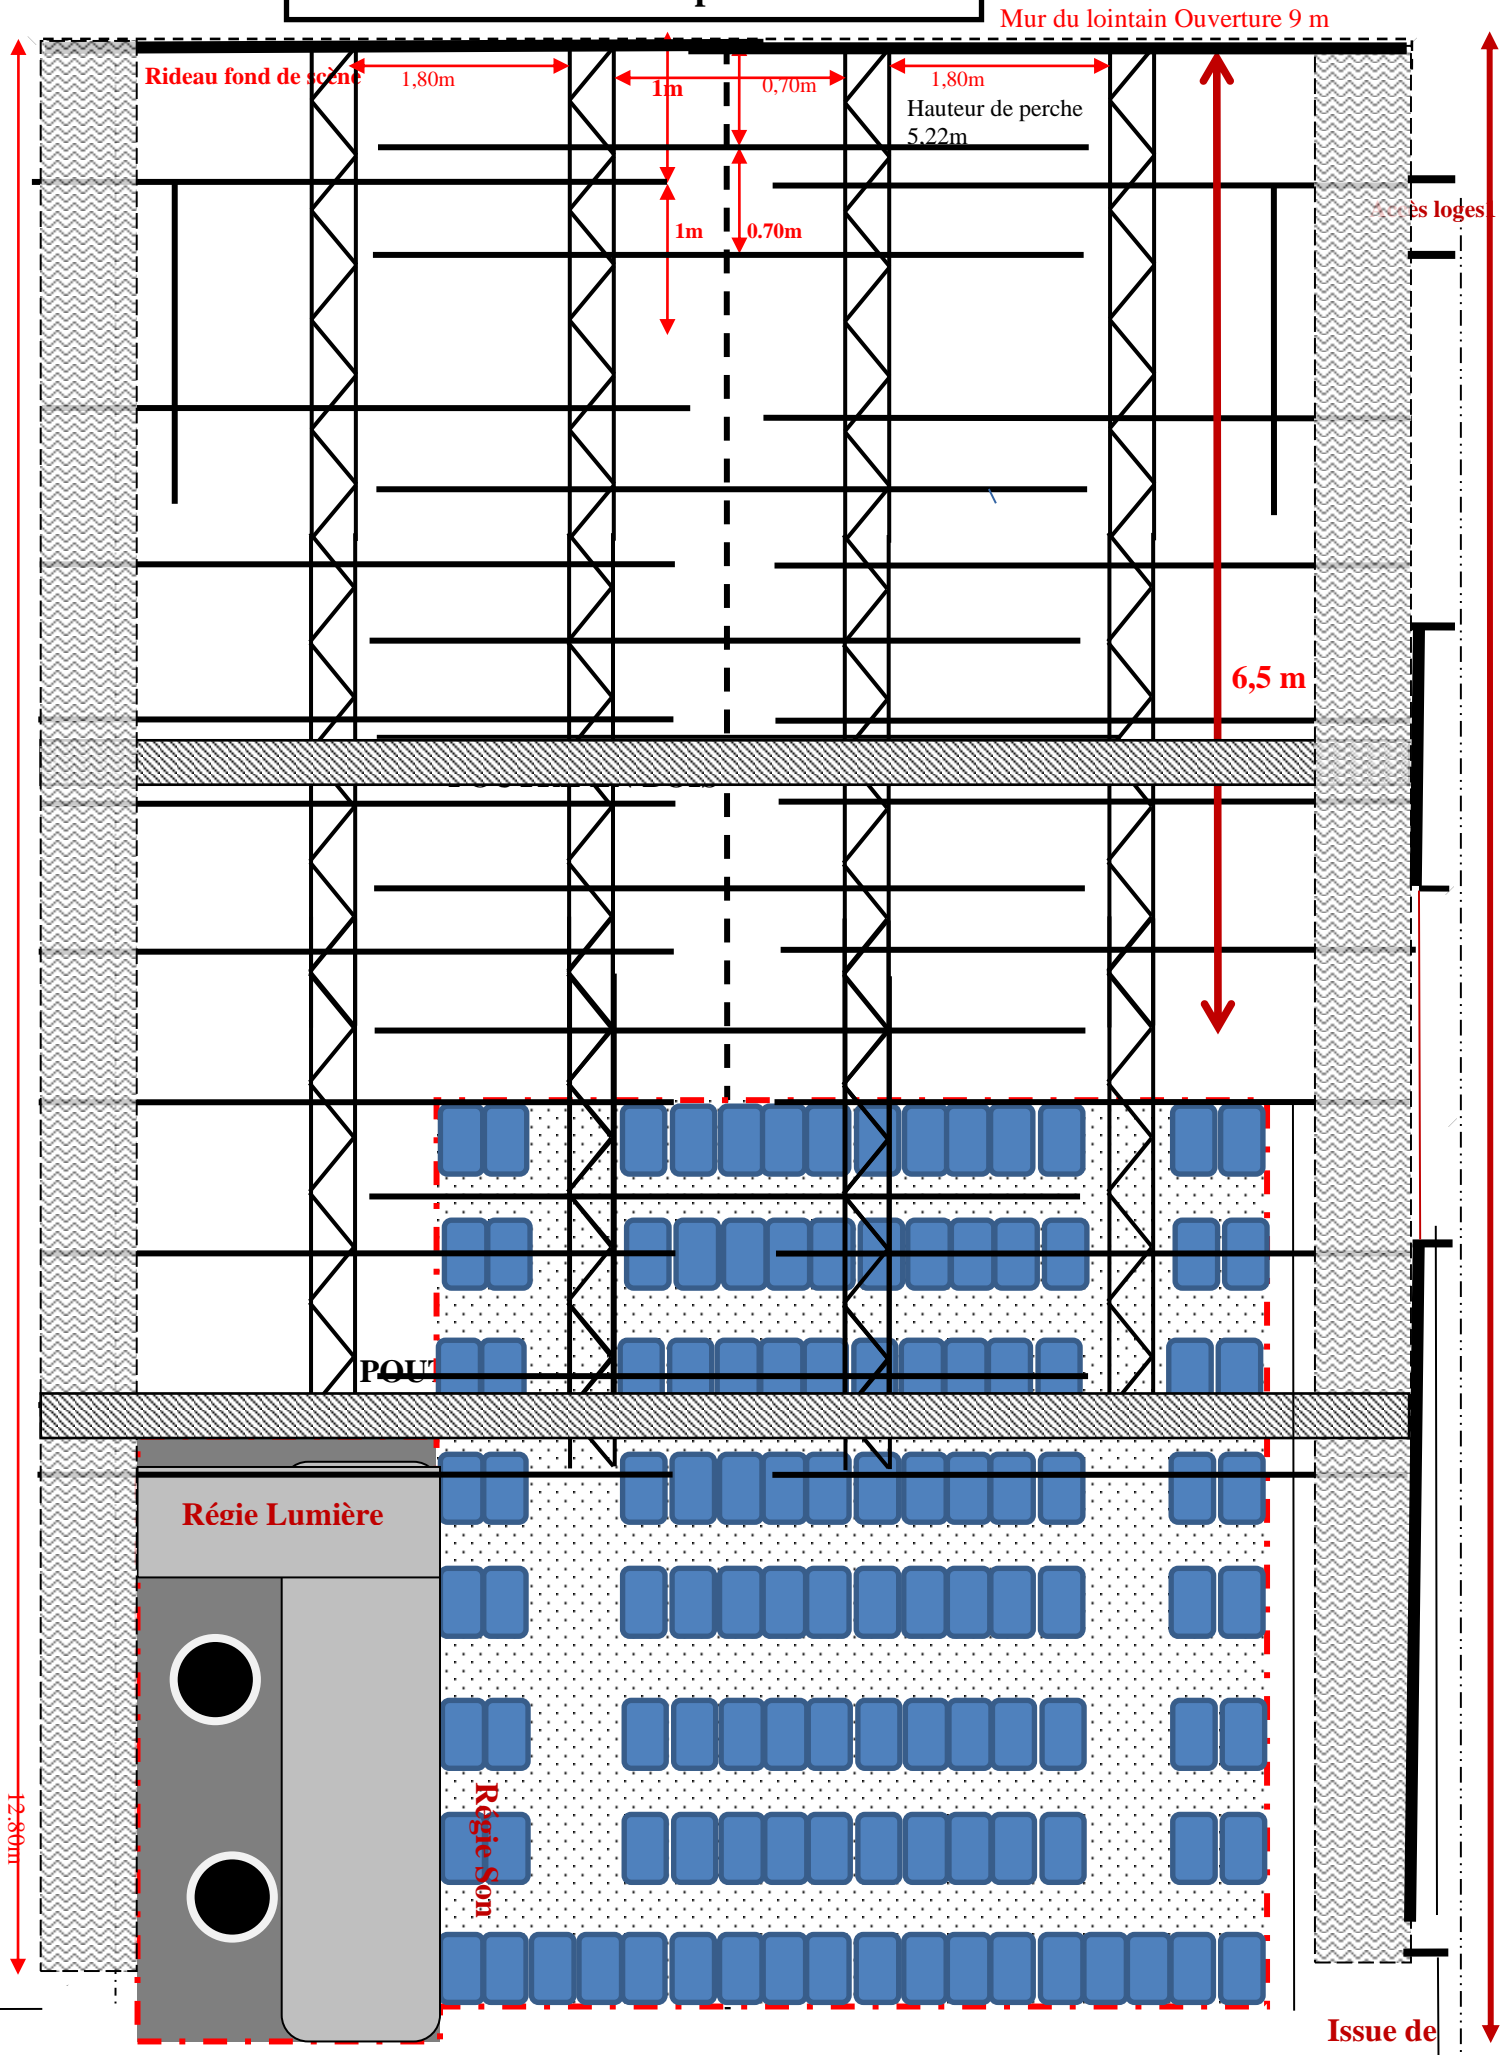

# G | J

**THÉÂTRE 96 places**

**Issue de secours**

Issue de secours

THÉÂTRE 64 places

9.50m

Entrée Public

Issue de secours

Issue de secours

MUSIQUE 280 Places

VUE DE COUPE LARGEUR MUSIQUE  
PLATEAU 8Mx4M

**LISTING PROJECTEUR**

10PC ADB 1KW  
4 PC Robert julliat 1Kw

6PC Strand 1kw Martelé 1PC Tec lumen 1KW Martelé

5PC Fresnel 500W      5PC Théâtre Alto Martelé 500w      10 PC Strand Martelé 500W  
2 Découpes RJ 613SX      6 Découpes RJ 614 S      2 Découpes 1KwStrand15/42  
4 Cycliodes asymétriques      4 Horyziodes symétriques  
37 PAR 64 Dont 10 CP60 / 16 CP61 / 19 CP62      10 F1  
8 Barres ledChauvet Colorado Batten RGBWA      1 Stroboscope 1,5KW  
8 Lyres Showtec Phantom Hybrid 3R  
1 machine à fumée Martin 1200 PRO / 1 Machine à brouillard UNIQUE 2.1  
1 Pied Wind-up / 6 pieds à crémaillère H 2m / 10 Platines de sol  
  
Gradateurs TYVOLI 48 X 3KW  
  
JEU D'ORGUE Zéro88 solution XL 48/96  
Scènesetter 24/48

10m **24**

5m **12**

3m **10**

1m

0,3 m

Speakon/Speakon 1m **2**

3m **3**

5m **3**