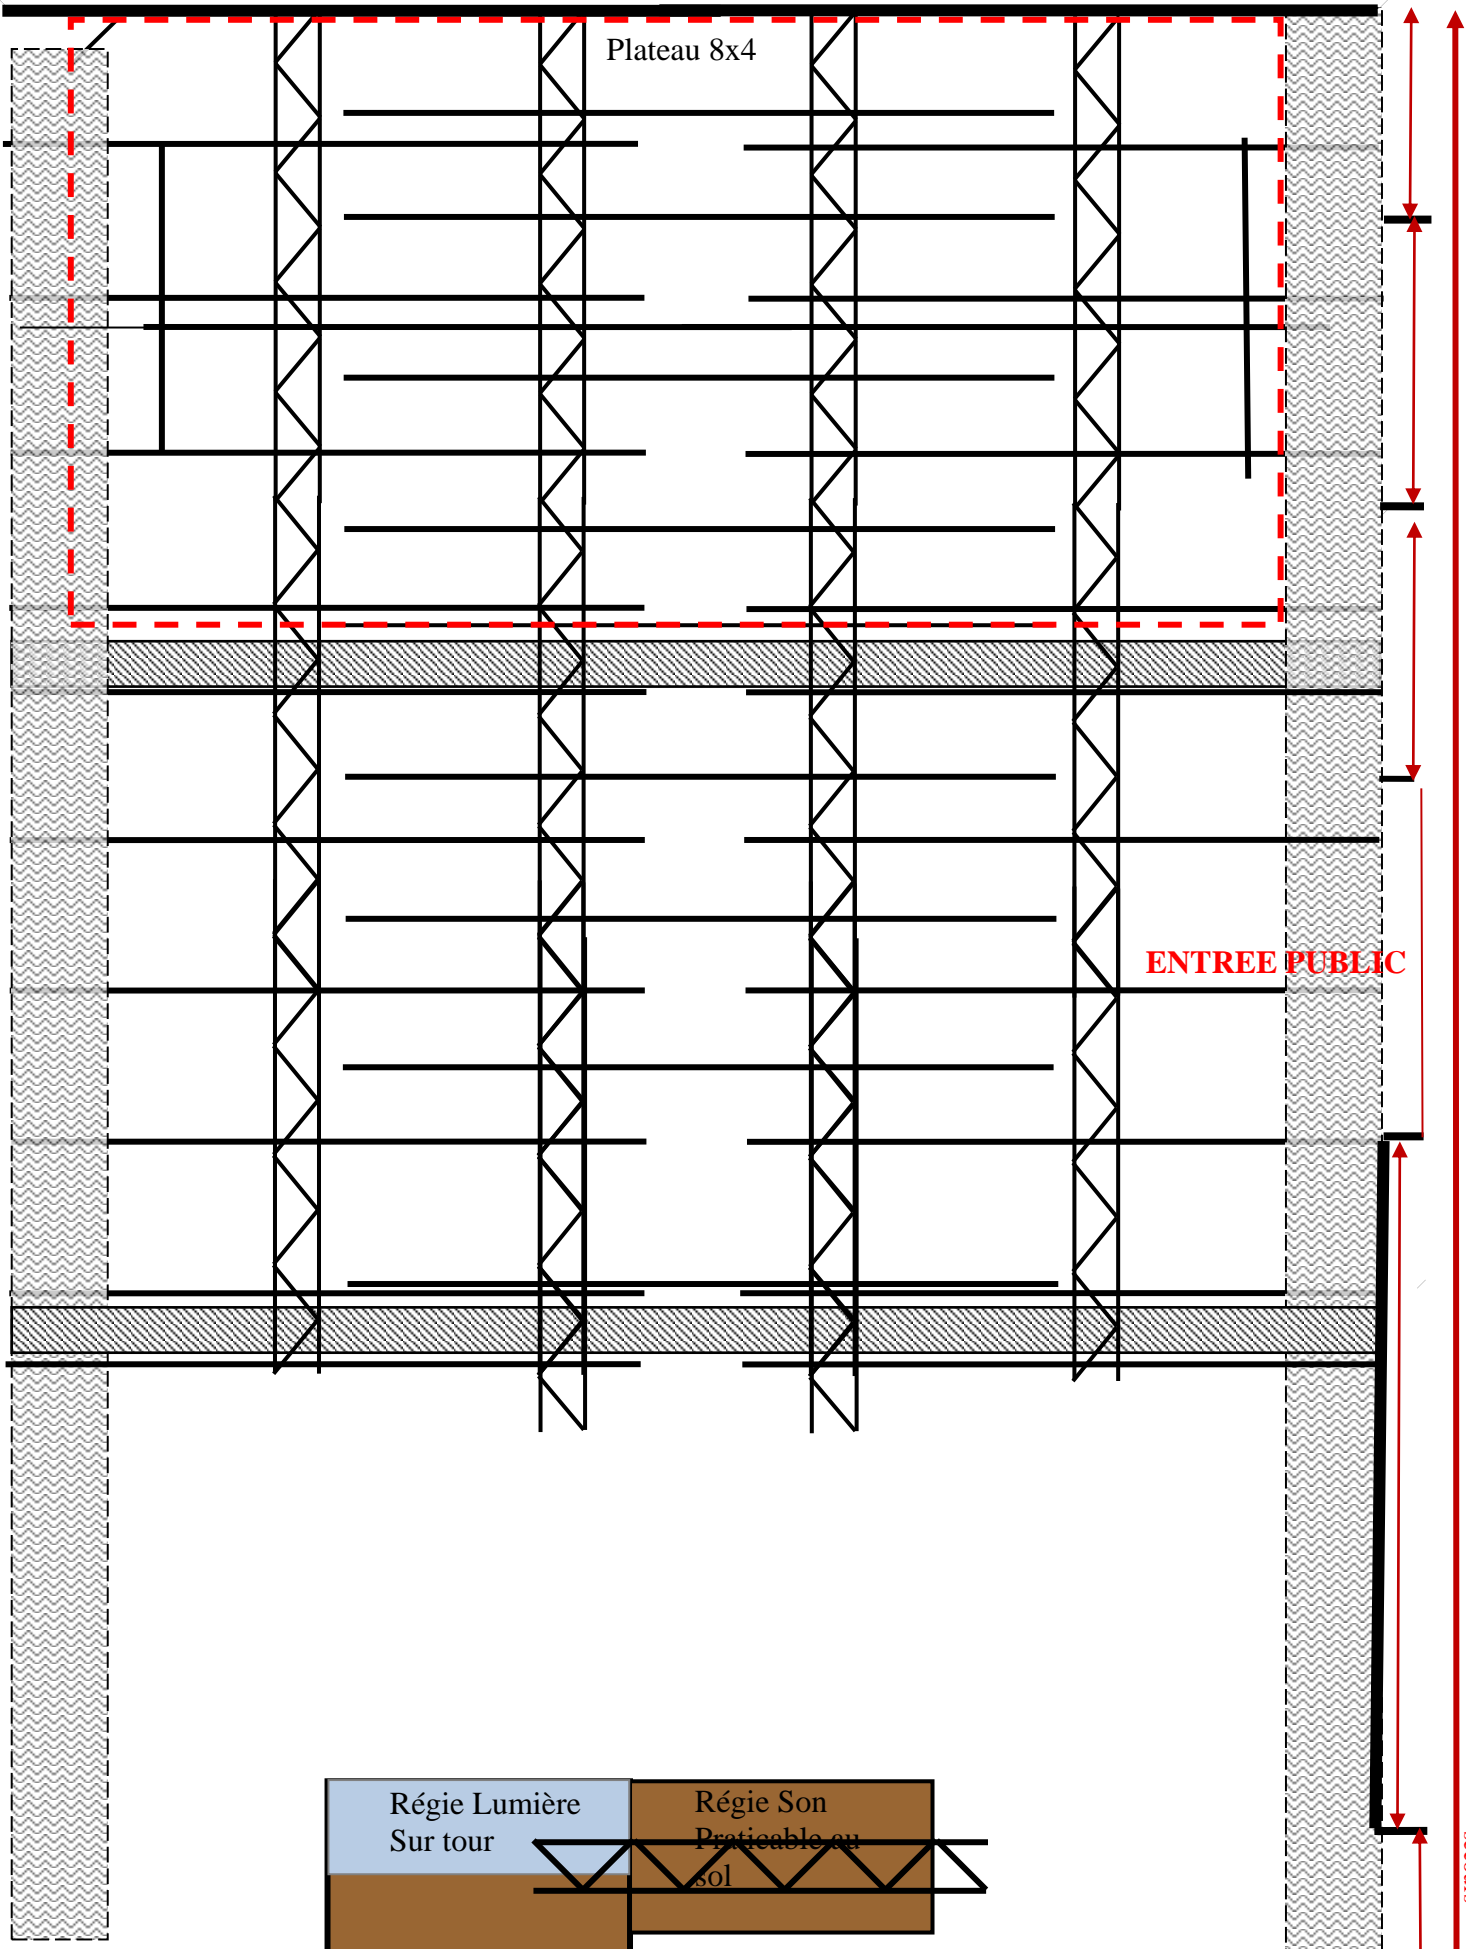

# G | J

**THÉÂTRE 96 places**

**Issue de secours**

Issue de secours

THÉÂTRE 64 places

9.50m

Entrée Public

Issue de secours

Issue de secours

MUSIQUE 280 Places

VUE DE COUPE LARGEUR MUSIQUE  
PLATEAU 8Mx4M

**LISTING PROJECTEUR**

10PC ADB 1KW  
4 PC Robert julliat 1Kw

6PC Strand 1kw Martelé 1PC Tec lumen 1KW Martelé

5PC Fresnel 500W      5PC Théâtre Alto Martelé 500w      10 PC Strand Martelé 500W  
2 Découpes RJ 613SX      6 Découpes RJ 614 S      2 Découpes 1KwStrand15/42  
4 Cycliodes asymétriques      4 Horyziodes symétriques  
37 PAR 64 Dont 10 CP60 / 16 CP61 / 19 CP62      10 F1  
8 Barres ledChauvet Colorado Batten RGBWA      1 Stroboscope 1,5KW  
8 Lyres Showtec Phantom Hybrid 3R  
1 machine à fumée Martin 1200 PRO / 1 Machine à brouillard UNIQUE 2.1  
1 Pied Wind-up / 6 pieds à crémaillère H 2m / 10 Platines de sol  
  
Gradateurs TYVOLI 48 X 3KW  
  
JEU D'ORGUE Zéro88 solution XL 48/96  
Scènesetter 24/48