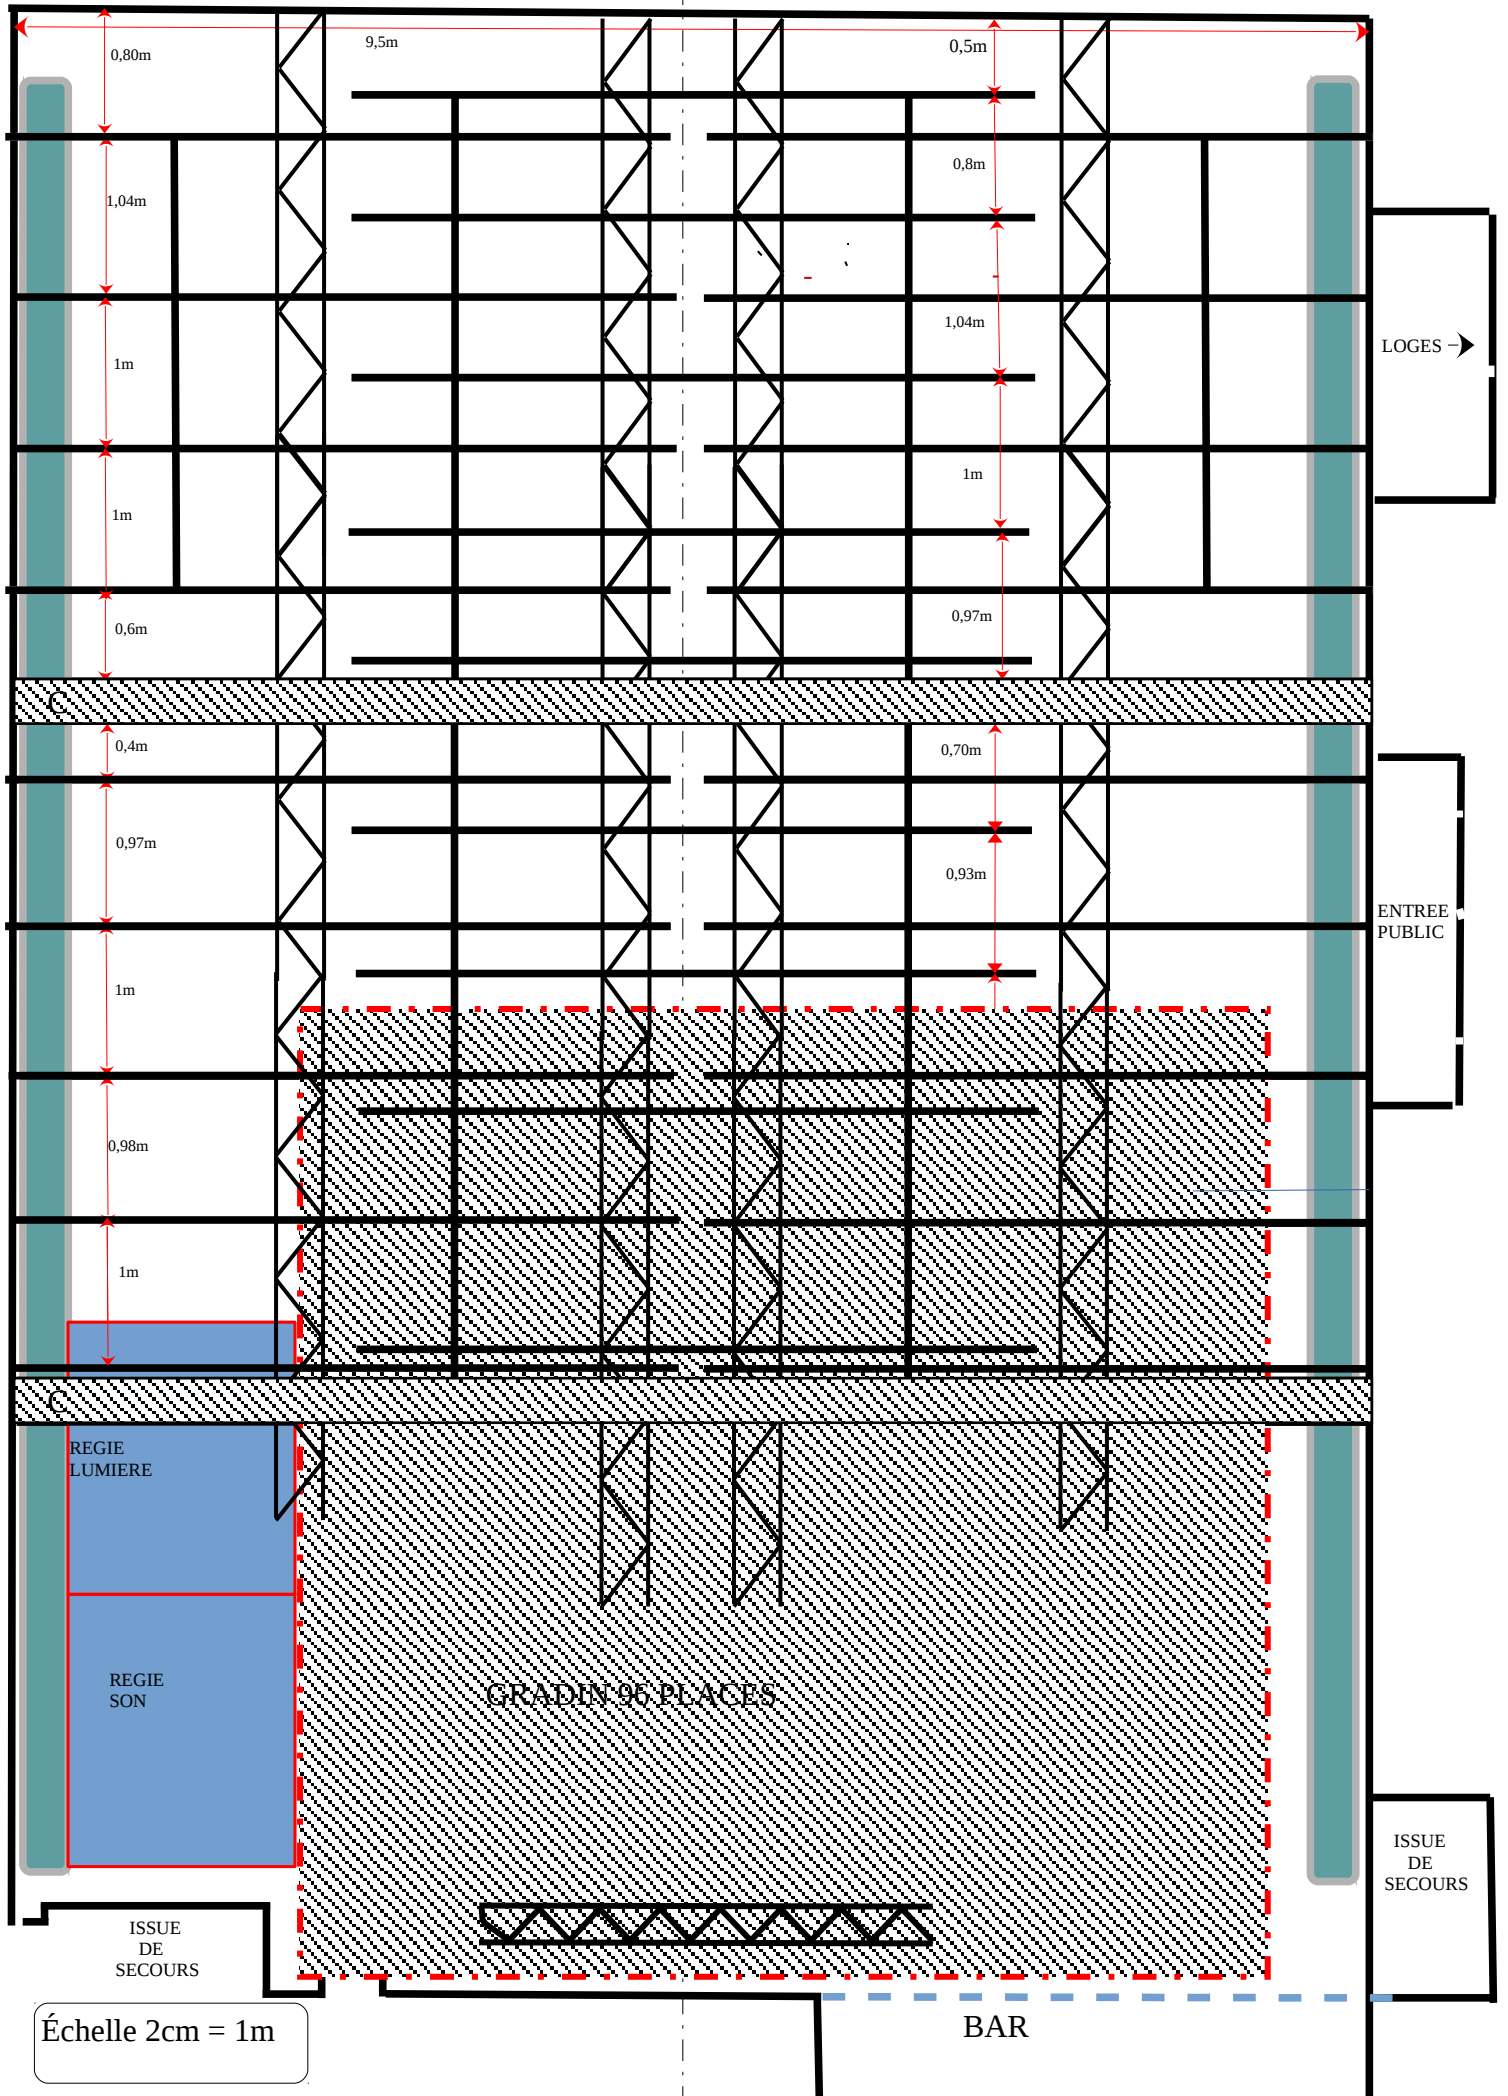

**THÉÂTRE 96 PLACES**

VUE DE COUPE Échelle 2cm = 1m

VUE DE COTE Échelle 1cm = 1m