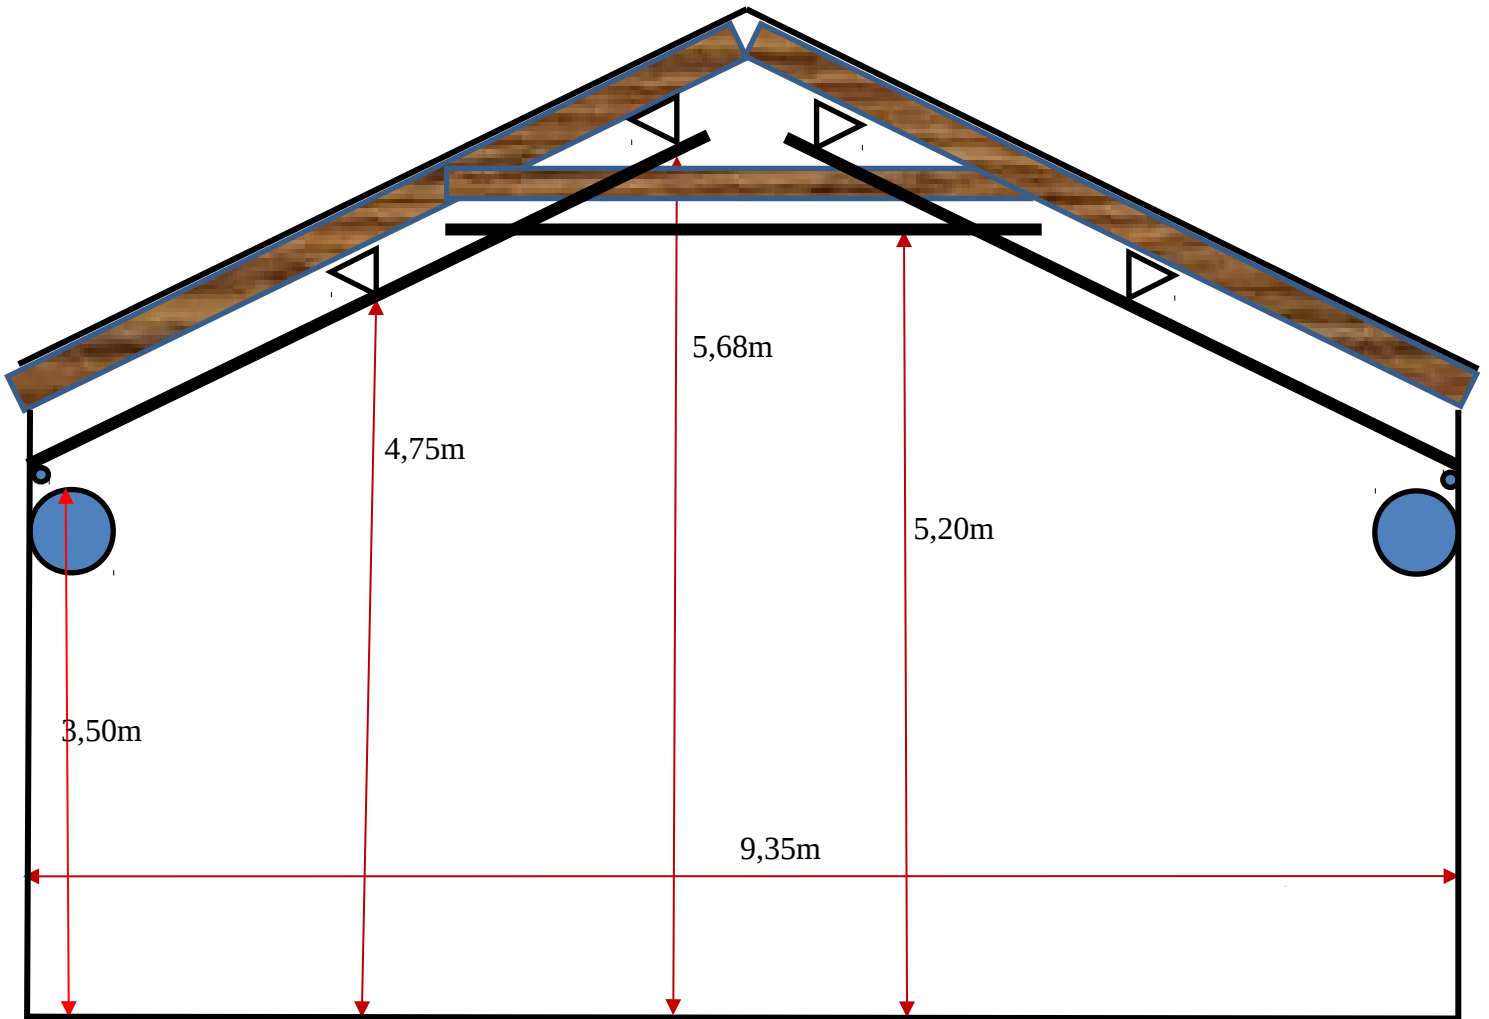

**THÉÂTRE 96 PLACES**

VUE DE COUPE Échelle 2cm = 1m

VUE DE COTE Échelle 1cm = 1m